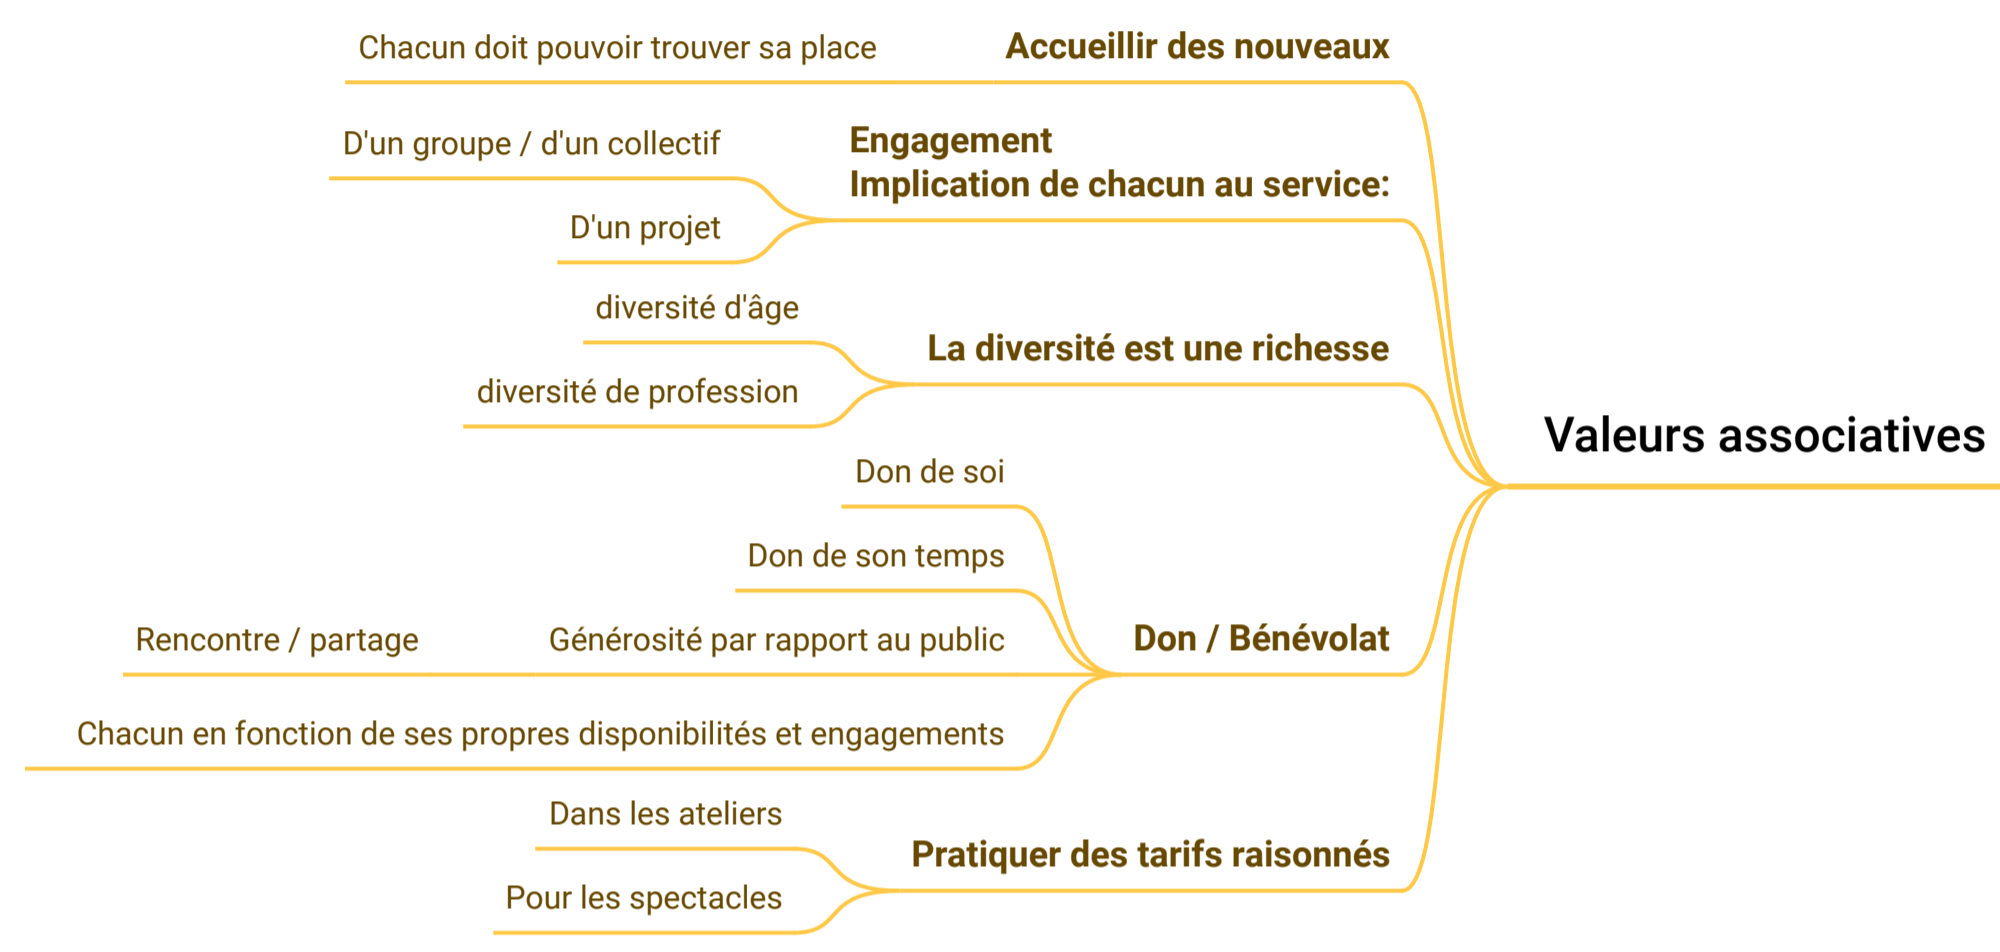

Nous sommes une troupe !
Notre ADN

- Nous montons une pièce par an, en extérieur.
- Nous sommes exigeants sur le choix et la réalisation de la pièce.
- Nous donnons un (ou plusieurs) rôle(s) à chacun.e, quel que soit son niveau
- Nous faisons (presque) tout nous-mêmes.

Le Théâtre du SOL
Ces valeurs qui nous réunissent

Pédagogiques Ateliers et troupe adulte

Artistiques