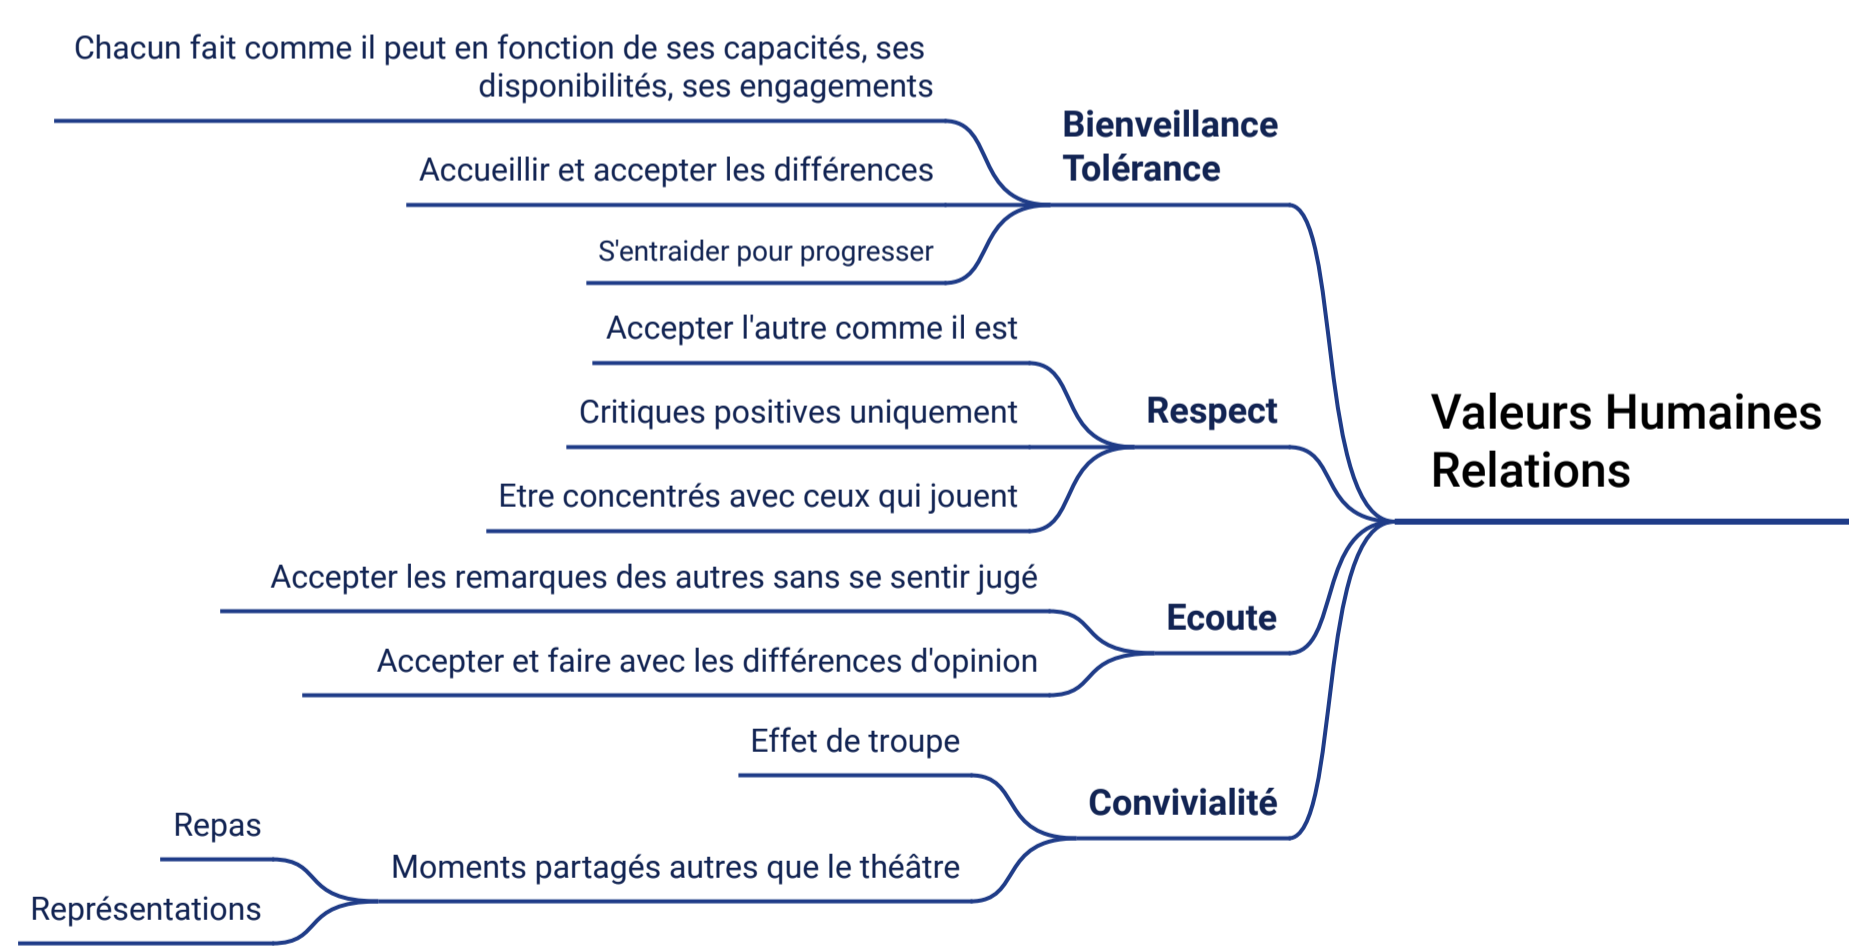

Nous sommes une troupe !
Notre ADN

- Nous montons une pièce par an, en extérieur.
- Nous sommes exigeants sur le choix et la réalisation de la pièce.
- Nous donnons un (ou plusieurs) rôle(s) à chacun.e, quel que soit son niveau
- Nous faisons (presque) tout nous-mêmes.

Le Théâtre du SOL
Ces valeurs qui nous réunissent

Pédagogiques Ateliers et troupe adulte

Artistiques