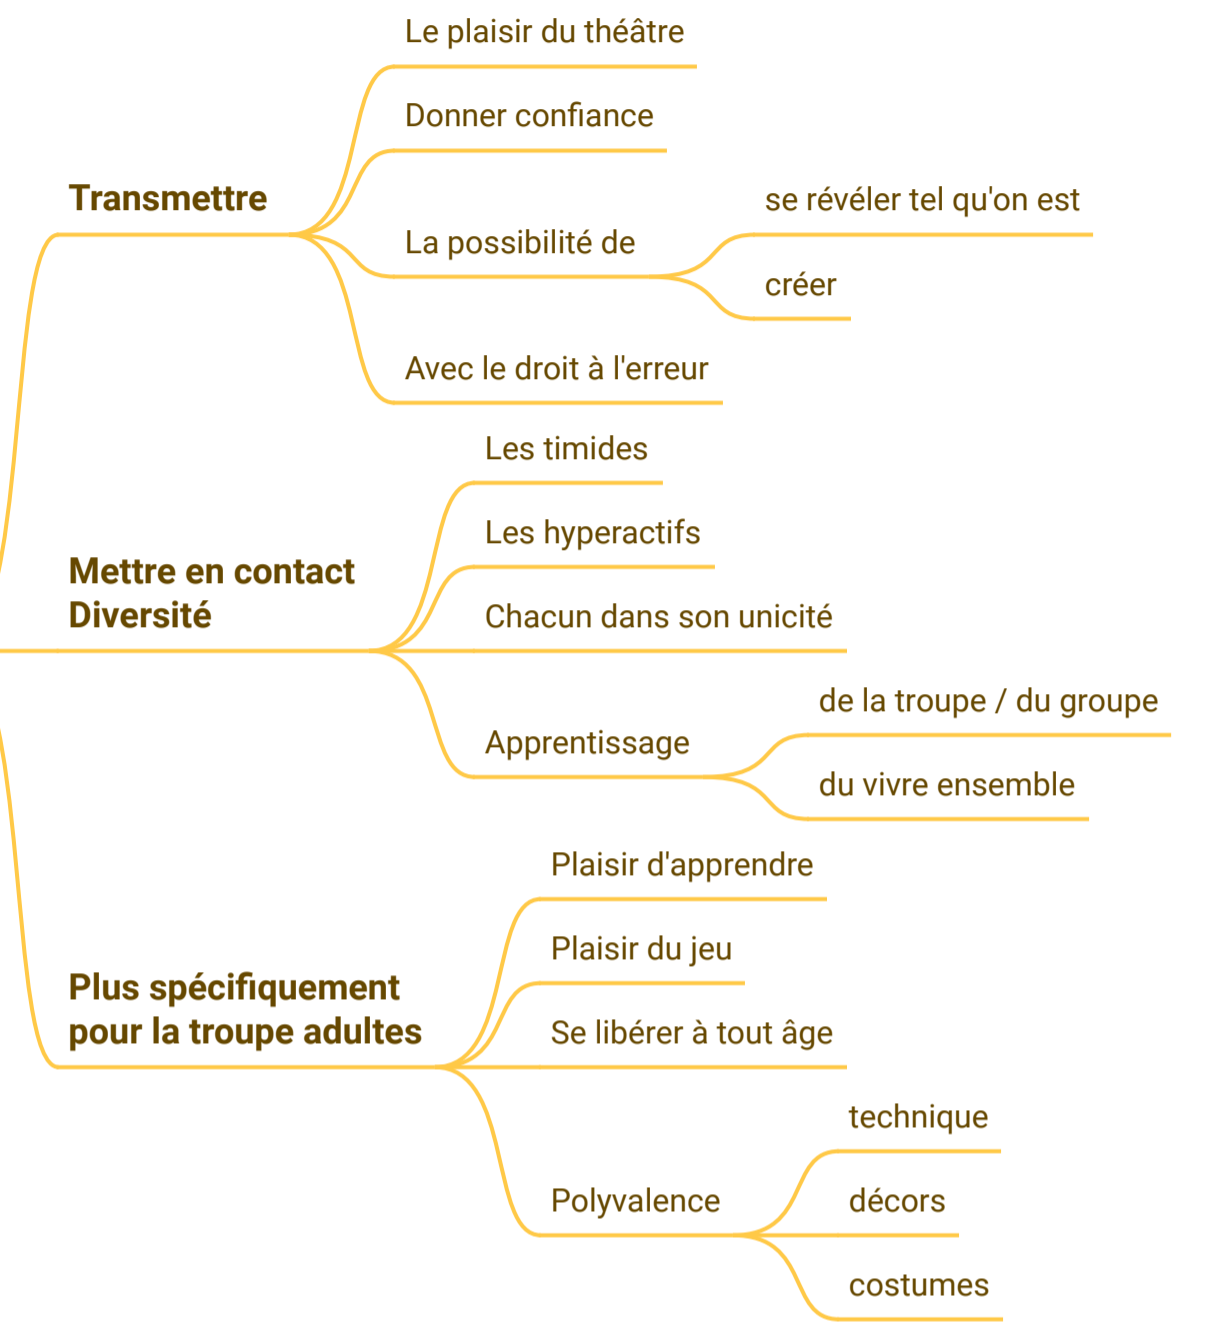

Nous sommes une troupe !
Notre ADN

- Nous montons une pièce par an, en extérieur.
- Nous sommes exigeants sur le choix et la réalisation de la pièce.
- Nous donnons un (ou plusieurs) rôle(s) à chacun.e, quel que soit son niveau
- Nous faisons (presque) tout nous-mêmes.

Le Théâtre du SOL
Ces valeurs qui nous réunissent

Pédagogiques Ateliers et troupe adulte

Artistiques